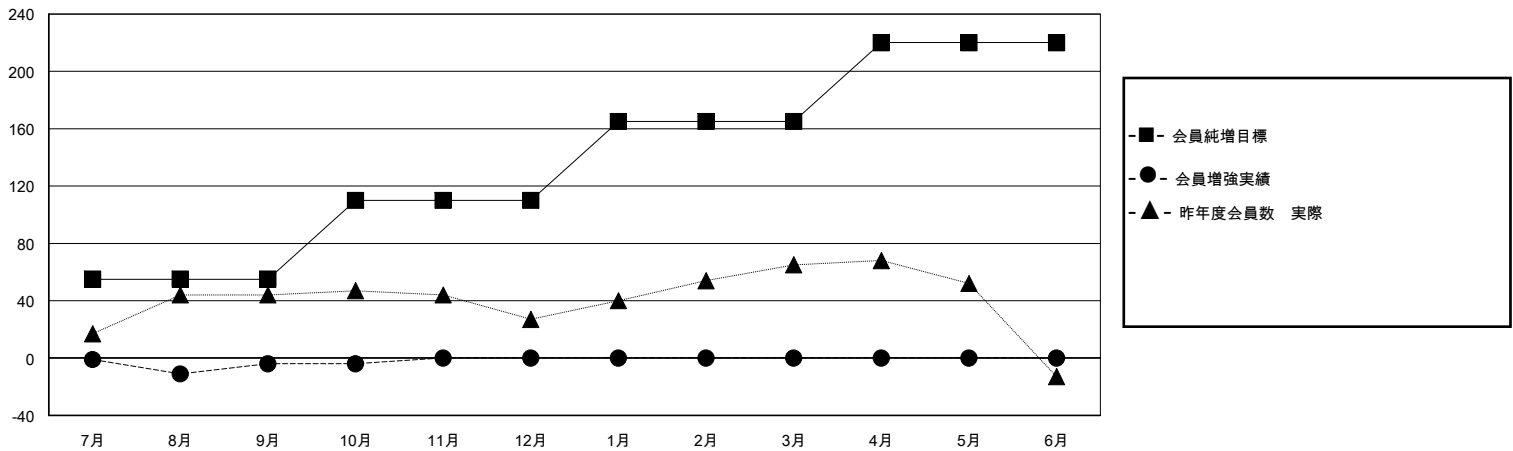

# MONTHLY MEMBERSHIP PROGRESS REPORT

District 333 C

Results as of: 10/31/2024

GMT:

地域 JAPAN

GMT会則地域

クラブ				名			
結果: 2024-2025				結果: 2024-2025			
四半期	新クラブ目標	新クラブ	解散クラブ	四半期	会員純増目標	会員増強実績	退会者(転籍を含む)実際
7月/8月/9月	0	0	0	7月/8月/9月	55	61	60
10月/11月/12月	0	0	0	10月/11月/12月	55	15	14
1月/2月/3月	0	0	0	1月/2月/3月	55	0	0
4月/5月/6月	1	0	0	4月/5月/6月	55	0	0

新クラブ目標及び実績累計

会員目標及び実績累計

解散クラブ: 0	35 CLUBS OF 103 一名以上の新会員を登録	男女別 男性 2,045 (76.76%) 女性 619 (23.24%)
退会者 物故会員 7 クラブ解散 0 その他 62 合計 69	<a href="#">会員累計データを見るには、ここをクリック</a>	世帯主/家族会員合計 0 国際会費半額の家族会員 0