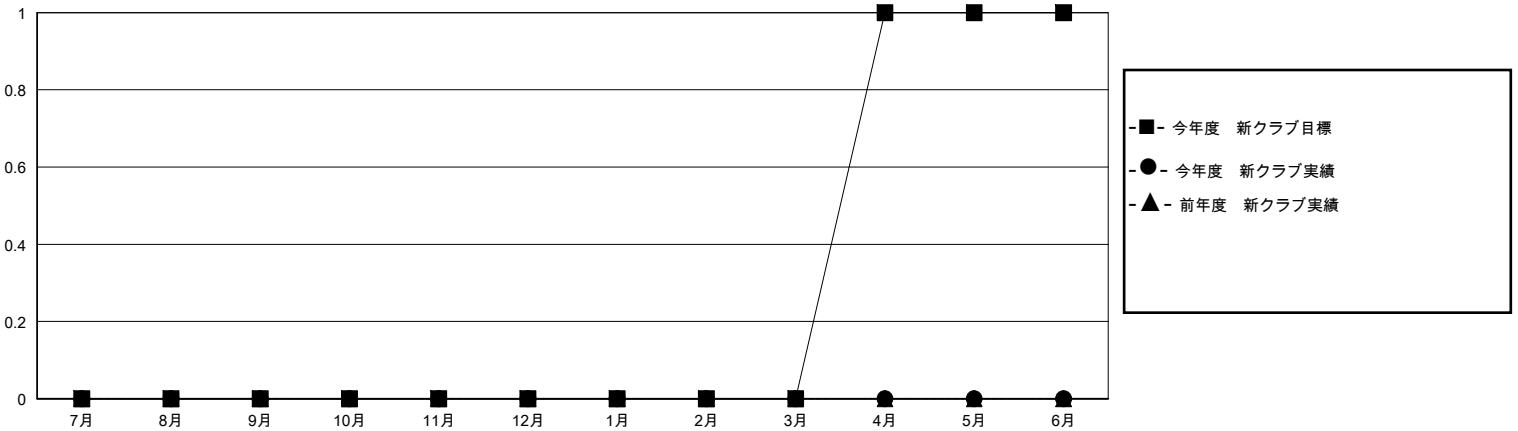

# MONTHLY MEMBERSHIP PROGRESS REPORT

District 333 C

Results as of: 10/31/2024

GMT:

地域 JAPAN

GMT会則地域

クラブ				名			
結果: 2024-2025				結果: 2024-2025			
四半期	新クラブ目標	新クラブ	解散クラブ	四半期	会員純増目標	会員増強実績	退会者(転籍を含む)実際
7月/8月/9月	0	0	0	7月/8月/9月	55	61	60
10月/11月/12月	0	0	0	10月/11月/12月	55	15	14
1月/2月/3月	0	0	0	1月/2月/3月	55	0	0
4月/5月/6月	1	0	0	4月/5月/6月	55	0	0

新クラブ目標及び実績累計

会員目標及び実績累計

解散クラブ: 0	35 CLUBS OF 103 一名以上の新会員を登録	男女別 男性 2,045 (76.76%) 女性 619 (23.24%)
退会者 物故会員 7 クラブ解散 0 その他 62 合計 69	<a href="#">会員累計データを見るには、ここをクリック</a>	世帯主/家族会員合計 0 国際会費半額の家族会員 0